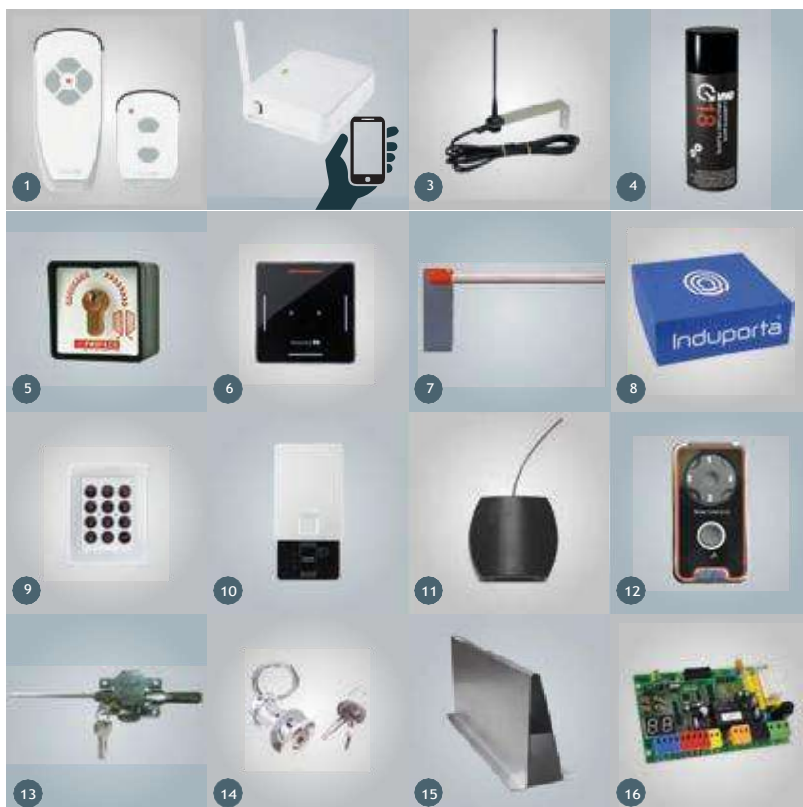

Acessórios

A Induporta tem à sua disposição acessórios para portas e automatismos, controlos de acesso e os mais avançados sistemas de segurança.

Segurança

- 1 - Fotocélulas
- 2 - Banda segurança para portões
- 3 - Pirilampo
- 4 - Semáforos / controlo trafego

Visores / grelhas

- 1 - Visores inox ASI 304
- 2 - Visores policarbonato PVC
- 3 - Grelhas de ventilação
- 4 - Grelhas de ventilação anti insectos
- 5 - Grelhas de ventilação em Z

Controlo acesso

- 1 - Comandos
- 2 - Módulos GSM
- 3 - Antena 433,92
- 4 - Acessórios para manutenção
- 5 - Selectores de chaves
- 6 - Botão de pressão interior
- 7 - Barreiras
- 8 - Kit Manutenção
- 9 - Keypad digicódigo wireless
- 10 - Leitor biométrico wireless
- 11 - Receptoras externas
- 12 - Duplicação de comandos
- 13 - Fechadura porta seccionada
- 14 - Desembraiador
- 15 - Barra estabilizadora Omega 120 alumínio
- 16 - Centrais electrónicas