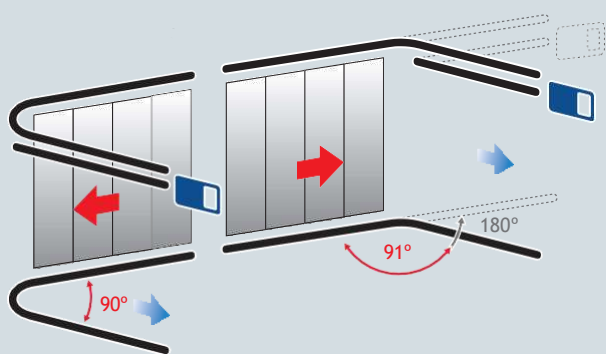

Painel liso em chapa lacada com os relevos que o compõem proporcionam uma imagem limpa com um toque irreverente.

Existente apenas na cor Branco e Cinza 7016

São constituídos por duas chapas perfiladas e um isolamento interior de poliuretano de alta qualidade, com uma densidade de $\pm 45\text{Kg/m}^3$.

Corresponde as normas EN 14509

Portas de abertura horizontal

A Induporta adequa o sistema de fixação de porta às características da obra, tendo sempre como objectivo otimizar o espaço ocupado.

		
EXS 40	RESYS 40	RESYS 40 R
Sistema de fixação para padieiras ultra-reduzidas.	Sistema de fixação para padieiras baixas/reduzidas.	Sistema de fixação para padieiras baixas/reduzidas.
<p>Ö Padieira mínima Manual 40 mm C/ Motor 90mm</p>	<p>Ö Padieira mínima manual / motor 150 mm / 220 mm</p>	<p>Ö Padieira mínima manual / motor 120 mm</p>
<p>Ñ Ombreiras laterais 80 mm / 100 mm</p>	<p>Ñ Ombreiras laterais 80 mm / 100 mm</p>	<p>Ñ Ombreiras laterais 80 mm / 100 mm</p>
<p>d Sistema de molas Laterais vertical</p>	<p>d Sistema de molas Horizontais frontal</p>	<p>d Sistema de molas Horizontais atrás</p>
<p>C Peso máximo da porta 130 Kg</p>	<p>C Peso máximo da porta 250 Kg</p>	<p>C Peso máximo da porta 250 Kg</p>
<p>● Altura máxima 2500 mm</p>	<p>● Altura máxima 3000 mm</p>	<p>● Altura máxima 3000 mm</p>
<p>— Largura máxima 5500 mm</p>	<p>— Largura máxima 6000 mm</p>	<p>— Largura máxima 6000 mm</p>

Portas de abertura lateral

As portas de garagem de abertura lateral são uma alternativa às de abertura horizontal.

RESYS 40 L - Porta lateral

- O** Padieira mínima
80 mm
- N** Profundidade
Igual à Largura do vão + 800 mm
- C** Ombreira mínima do lado recolhimento
150 mm / 500 mm
- Altura máxima
3000 mm
- Largura máxima
5000 mm