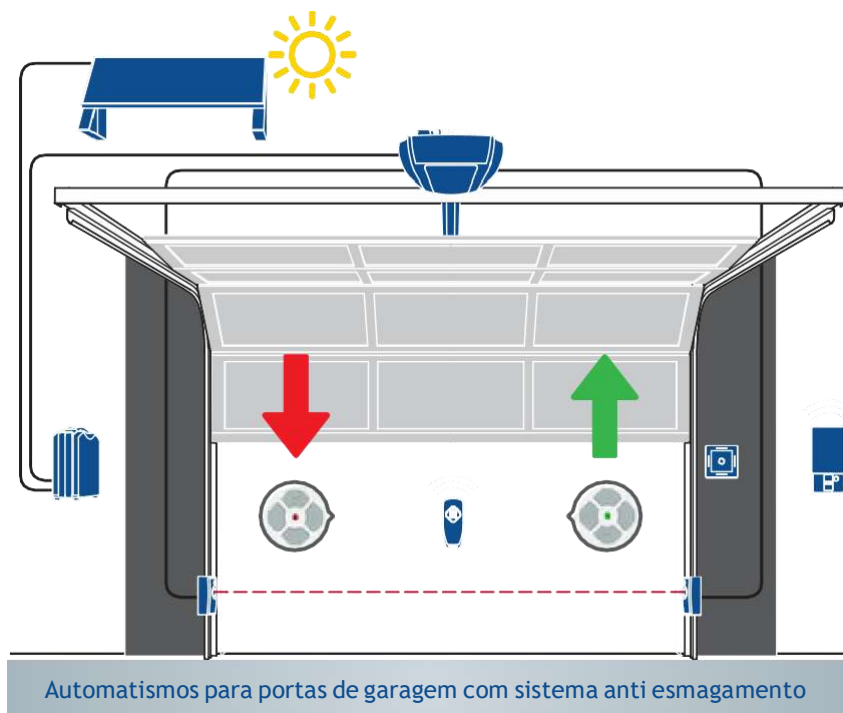

Automatismos

Somos representantes oficiais das mais conceituadas marcas de automatismos mundiais. As motorizações Marantec da série Comfort 200 / 300, distinguem-se das outras pelo sua economia energética, velocidade de abertura até 24 cm/s, abertura pedonal e sistema de detecção de abertura forçada.