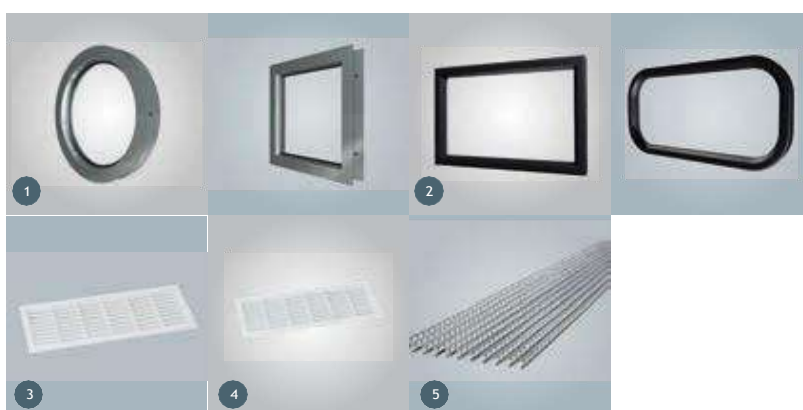

Acessórios

A Induporta tem à sua disposição acessórios para portas e automatismos, controlos de acesso e os mais avançados sistemas de segurança.

Segurança

- 1 - Fotocélulas
- 2 - Banda segurança para portões
- 3 - Pirilampo
- 4 - Semáforos / controlo trafego

Visores / grelhas

- 1 - Visores inox ASI 304
- 2 - Visores policarbonato PVC
- 3 - Grelhas de ventilação
- 4 - Grelhas de ventilação anti insectos
- 5 - Grelhas de ventilação em Z

Controlo acesso

- 1 - Comandos
- 2 - Módulos GSM
- 3 - Antena 433,92
- 4 - Acessórios para manutenção
- 5 - Selectores de chaves
- 6 - Botão de pressão interior
- 7 - Barreiras
- 8 - Kit Manutenção
- 9 - Keypad digicódigo wireless
- 10 - Leitor biométrico wireless
- 11 - Receptoras externas
- 12 - Duplicação de comandos
- 13 - Fechadura porta seccionada
- 14 - Desembraiador
- 15 - Barra estabilizadora Omega 120 alumínio
- 16 - Centrais electrónicas