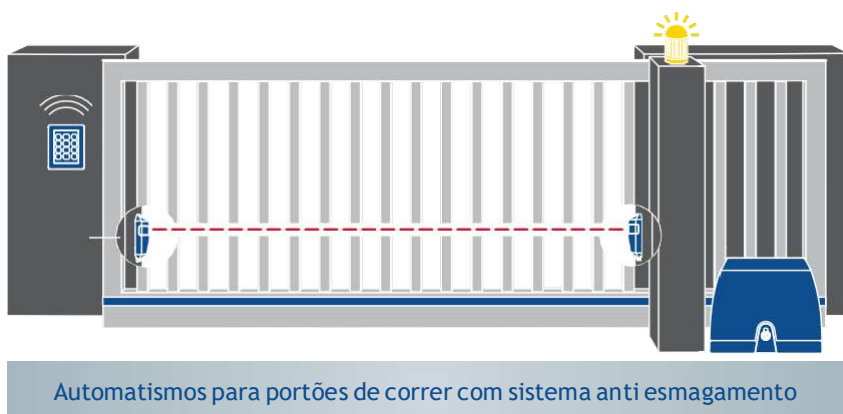

Automatismos

Somos representantes oficiais das mais conceituadas marcas de automatismos mundiais. As motorizações Marantec da série Comfort 200 / 300, distinguem-se das outras pelo sua economia energética, velocidade de abertura até 24 cm/s, abertura pedonal e sistema de detecção de abertura forçada.