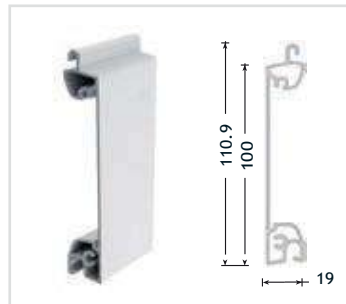

Opções:

Visores, porta de serviço, fechadura, abertura 91° a 180°

Grades de segurança

Alumínio extrudido
Aço galvanizado / Lacado / Inox ASI 304 / Policarbonato

Lâmina abertura retangular

Confere à grade de segurança características ímpares de ventilação, visibilidade e segurança.

Lâmina plana / opaca

Totalmente opaca, fornece segurança e privacidade à sua habitação.

Aço galv. ou lacado
Dim. máx: 8000 X 6000
Alumínio
Dim. máx: 4500 X 4000

Lâmina isotérmica

Perfis de alumínio extrudido preenchido com poliuretano de alta densidade, conferindo robustez e isolamento térmico e acústico.