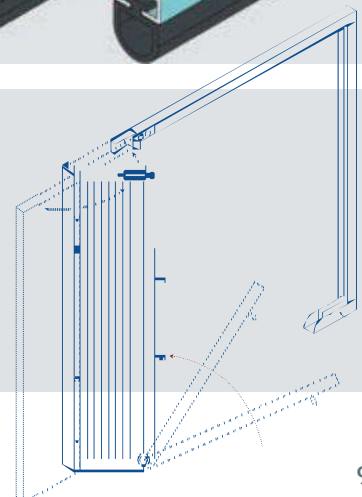

Lâmina plana / opaca

Totalmente opaca, fornece segurança e privacidade à sua habitação.

Aço galv. ou lacado
Dim. máx: 8000 X 6000
Alumínio
Dim. máx: 4500 X 4000

Lâmina isotérmica

Perfis de alumínio extrudido preenchido com poliuretano de alta densidade, conferindo robustez e isolamento térmico e acústico.

Dimensões máximas
5000 mm x 4500 mm

Grade de segurança tipo lagarto

Solução económica com elevado factor de protecção.
Disponível numa ou duas folhas.

Aço galvanizado / lacado

Automatismos para portas de garagem