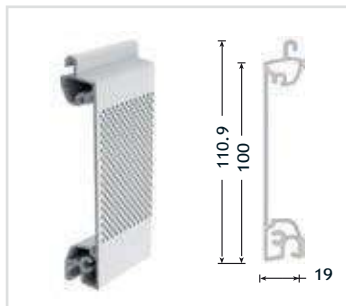

Lâmina micro-perfurada

Permite a passagem de ar e luz, mantendo altos níveis de robustez

Aço galv. ou lacado
Dim. máx: 8000 X 6000
Alumínio
Dim. máx: 4500 X 4000