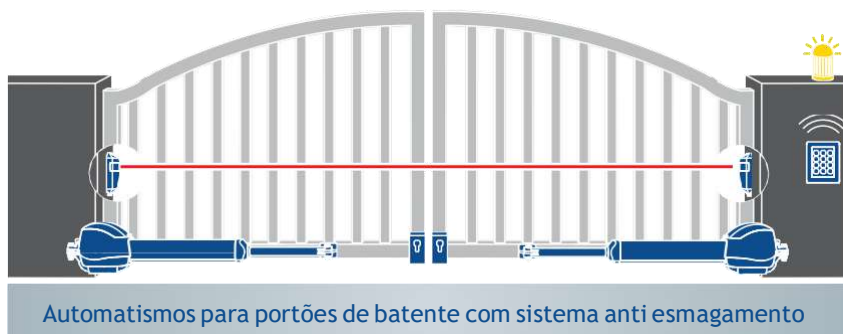

Automatismos

Somos representantes oficiais das mais conceituadas marcas de automatismos mundiais. As motorizações Marantec da série Comfort 200 / 300, distinguem-se das outras pelo sua economia energética, velocidade de abertura até 24 cm/s, abertura pedonal e sistema de detecção de abertura forçada.