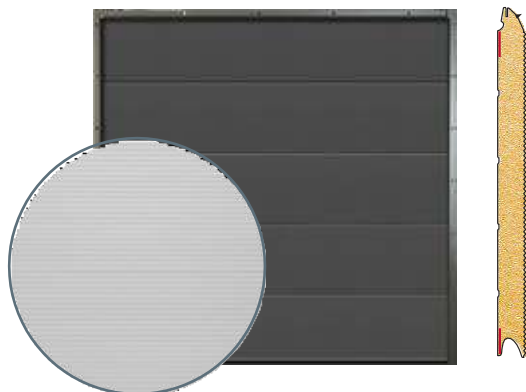

O painel micro friso faz da sua porta de garagem algo de extraordinário.

Sabemos que cada projecto é único.
Fabricamos à medida portas de garagem seccionadas que dão mais valor à sua casa.
Temos capacidade técnica fruto do *know how* adquirido.
Somos especialistas em projectos inovadores.

Portas seccionadas residenciais

Painel de 40 mm de espessura, com reforço interior e ponte de ruptura térmica entre painéis.
Sistema anti entalamento de dedos.

Painel micro friso

O painel micro friso é resistente a choques e impactos. Confere um acabamento esteticamente equilibrado e moderno.

Painel liso em chapa lacada com os relevos que o compõem proporcionam uma imagem limpa com um toque irreverente.

Existente apenas na cor Branco e Cinza 7016

São constituídos por duas chapas perfiladas e um isolamento interior de poliuretano de alta qualidade, com uma densidade de $\pm 45\text{Kg/m}^3$.

Lâmina plana / opaca

Totalmente opaca, fornece segurança e privacidade à sua habitação.

Aço galv. ou lacado
Dim. máx: 8000 X 6000
Alumínio
Dim. máx: 4500 X 4000

Lâmina isotérmica

Perfis de alumínio extrudido preenchido com poliuretano de alta densidade, conferindo robustez e isolamento térmico e acústico.