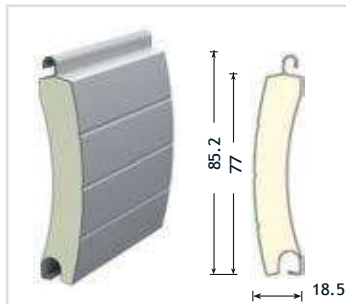

Aço galv. ou lacado
Dim. máx: 8000 X 6000
Alumínio
Dim. máx: 4500 X 4000

Lâmina micro-perfurada

Permite a passagem de ar e luz, mantendo altos níveis de robustez

Aço galv. ou lacado
Dim. máx: 8000 X 6000
Alumínio
Dim. máx: 4500 X 4000

Lâmina plana / opaca

Totalmente opaca, fornece segurança e privacidade à sua habitação.

Aço galv. ou lacado
Dim. máx: 8000 X 6000
Alumínio
Dim. máx: 4500 X 4000

Lâmina isotérmica

Perfis de alumínio extrudido preenchido com poliuretano de alta densidade, conferindo robustez e isolamento térmico e acústico.