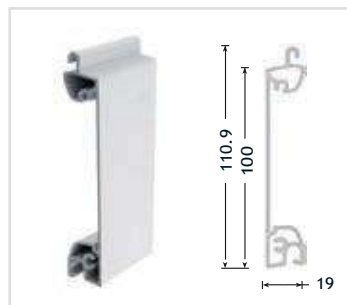

Alumínio extrudido
Aço galvanizado / Lacado / Inox ASI 304 / Policarbonato

Lâmina abertura retangular

Confere à grade de segurança características ímpares de ventilação, visibilidade e segurança.

Aço galv. ou lacado
Dim. máx: 8000 X 6000
Alumínio
Dim. máx: 4500 X 4000

Lâmina micro-perfurada

Permite a passagem de ar e luz, mantendo altos níveis de robustez

Aço galv. ou lacado
Dim. máx: 8000 X 6000
Alumínio
Dim. máx: 4500 X 4000

Lâmina plana / opaca

Totalmente opaca, fornece segurança e privacidade à sua habitação.