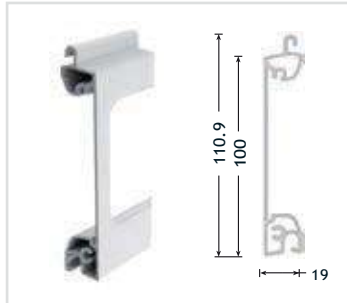

Porta automática telescópica

Cada um dos modelos preenche requisitos de qualidade máximos.

Portas automáticas de sobrepor para acessos com limitação de espaço para recolha das folhas.

Grades de segurança

Alumínio extrudido
Aço galvanizado / Lacado / Inox ASI 304 / Policarbonato

Lâmina abertura retangular

Confere à grade de segurança características ímpares de ventilação, visibilidade e segurança.

Aço galv. ou lacado
Dim. máx: 8000 X 6000
Alumínio
Dim. máx: 4500 X 4000