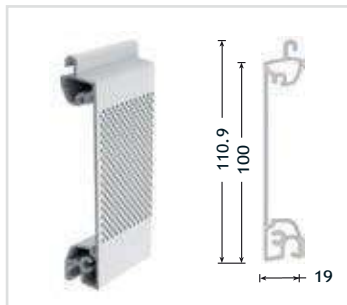

Porta automática telescópica

Cada um dos modelos preenche requisitos de qualidade máximos.

Portas automáticas de sobrepor para acessos com limitação de espaço para recolha das folhas.

Grades de segurança

Alumínio extrudido
Aço galvanizado / Lacado / Inox ASI 304 / Policarbonato

Lâmina abertura retangular

Confere à grade de segurança características ímpares de ventilação, visibilidade e segurança.

Aço galv. ou lacado
Dim. máx: 8000 X 6000
Alumínio
Dim. máx: 4500 X 4000