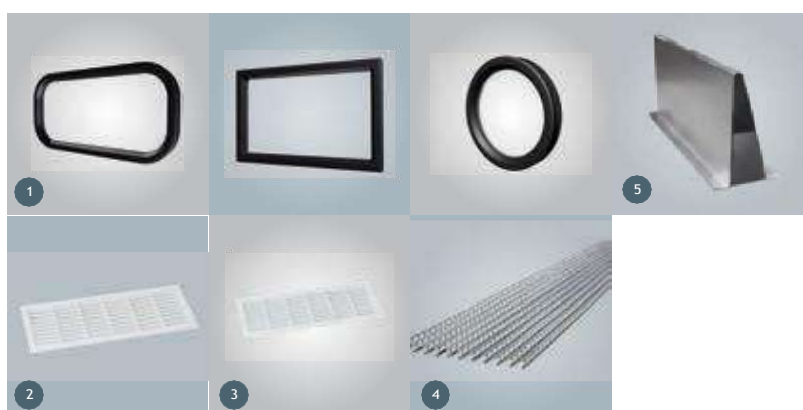

Abrigos / Foles de estanquicidade / Niveladores de cais

- Foles de estanquicidade
- Foles de estanquicidade insufláveis
- Niveladores de carga mecânicos
- Niveladores de carga hidráulicos
- Niveladores de carga telescópicos
- Guias de pavimento
- Batentes de borracha
- Sinalética e acessórios de segurança

Batentes de borracha

Niveladores

Dobradiça reforçada com eixo de 24 mm

Foles de estanquidade
Abrigos retracteis

Guias de pavimento

Acessórios

A Induporta tem à sua disposição acessórios para portas e automatismos, controlos de acesso e os mais avançados sistemas de segurança.

Segurança

- 1 - Fotocélulas
- 2 - Fotocélulas de avanço
- 3 - Banda segurança para portões
- 4 - Semáforos

Visores e grelhas

- 1 - Visores policarbonato PVC
- 2 - Grelhas de ventilação
- 3 - Grelhas de ventilação anti insectos
- 4 - Grelhas de ventilação em Z
- 5 - Barra estabilizadora Omega 120 alumínio