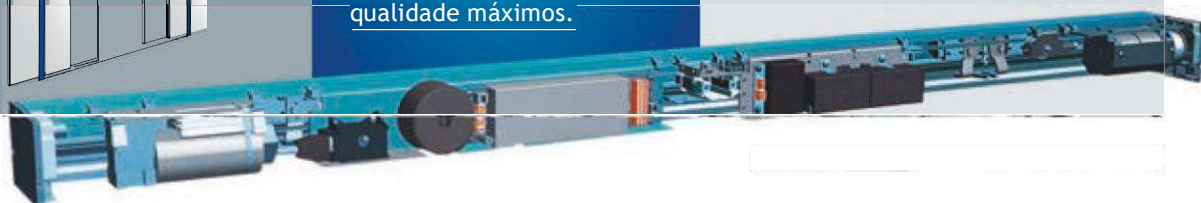

Porta automática de batente

O coração dos sistemas é constituído pelo operador que a Tormax desenha, desenvolve e produz.

Solução para automatizar portas convencionais já existentes.

Permite aplicar em portas até 450 Kg por folha.

Porta automática deslizante

Fabricada com perfil de apenas 100mm, confere um design minimalista à sua porta de vidro.

Portas silenciosas com baixo custo de manutenção.
Norma europeia EN 16005

As portas automáticas de correr são adequadas para utilização onde existe espaço lateral suficiente.

Porta automática telescópica

Cada um dos modelos preenche requisitos de qualidade máximos.

Portas automáticas de sobrepor para acessos com limitação de espaço para recolha das folhas.

Grades de segurança