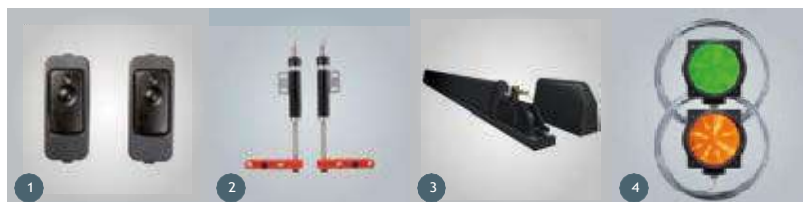

Acessórios

A Induporta tem à sua disposição acessórios para portas e automatismos, controlos de acesso e os mais avançados sistemas de segurança.

Segurança

1. 1 - Fotocélulas
2. 2 - Fotocélulas de avanço
3. 3 - Banda segurança para portões
4. 4 - Semáforos