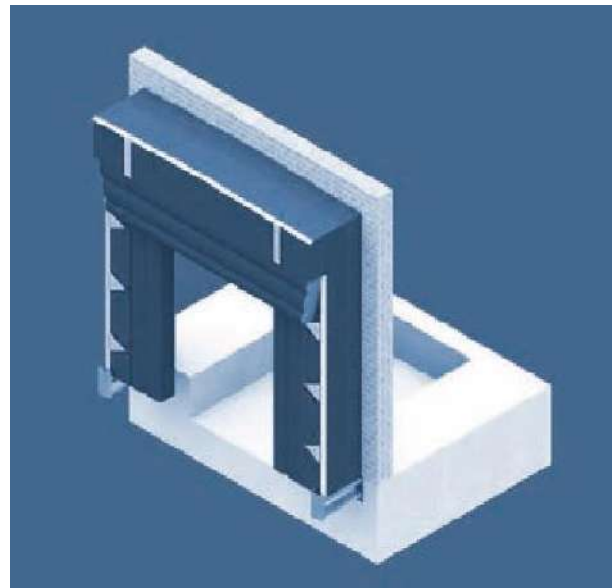

Abrigos / Foles de estanquicidade / Niveladores de cais

- Foles de estanquicidade
- Foles de estanquicidade insufláveis
- Niveladores de carga mecânicos
- Niveladores de carga hidráulicos
- Niveladores de carga telescópicos
- Guias de pavimento
- Batentes de borracha
- Sinalética e acessórios de segurança

Batentes de borracha

Niveladores

Dobradiça reforçada com eixo de 24 mm

Foles de estanquidade
Abrigos retracteis

Guias de pavimento

Acessórios

A Induporta tem à sua disposição acessórios para portas e automatismos, controlos de acesso e os mais avançados sistemas de segurança.

Segurança

- 1 - Fotocélulas
- 2 - Fotocélulas de avanço
- 3 - Banda segurança para portões
- 4 - Semáforos

Visores e grelhas

- 1 - Visores policarbonato PVC
- 2 - Grelhas de ventilação
- 3 - Grelhas de ventilação anti insectos
- 4 - Grelhas de ventilação em Z
- 5 - Barra estabilizadora Omega 120 alumínio