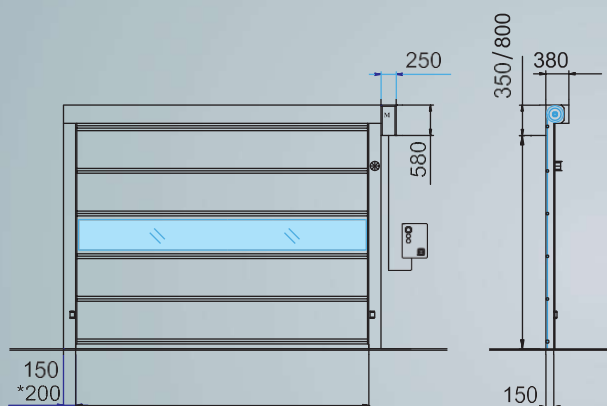

Vasta gama de portas rápidas, de encartar e enrolar

As portas rápidas que a Induporta comercializa são fiáveis, robustas e respondem a todas as exigências de uso intensivo.

Preparadas para zonas ventosas, cumprindo as normas EN13241 com as classificações:

- Classe 2 (98 km/h)
- Classe 3 (122 km/h)
- Classe 4 (146 km/h)

Fabricadas em lona PVC de 900g/m² e nas auto reparáveis 1300g/m².