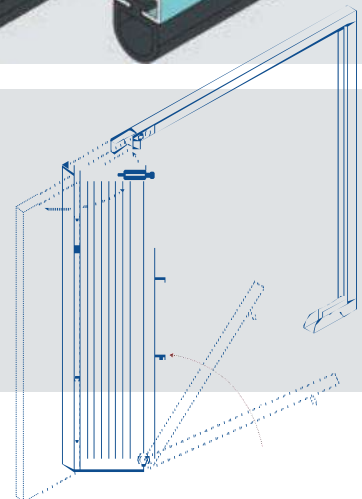

Lâmina micro-perfurada

Permite a passagem de ar e luz, mantendo altos níveis de robustez

Aço galv. ou lacado
Dim. máx: 8000 X 6000
Alumínio
Dim. máx: 4500 X 4000

Lâmina plana / opaca

Totalmente opaca, fornece segurança e privacidade à sua habitação.

Aço galv. ou lacado
Dim. máx: 8000 X 6000
Alumínio
Dim. máx: 4500 X 4000

Lâmina isotérmica

Perfis de alumínio extrudido preenchido com poliuretano de alta densidade, conferindo robustez e isolamento térmico e acústico.

Dimensões máximas
5000 mm x 4500 mm

Grade de segurança tipo lagarto

Solução económica com elevado factor de protecção.
Disponível numa ou duas folhas.

Aço galvanizado / lacado

PORTAS CORTA FOGO

As portas corta-fogo são de construção metálica medida standard e dispõem de um grau de resistência ao fogo de 60 e 90 minutos. (Normas Ei2-60/90)